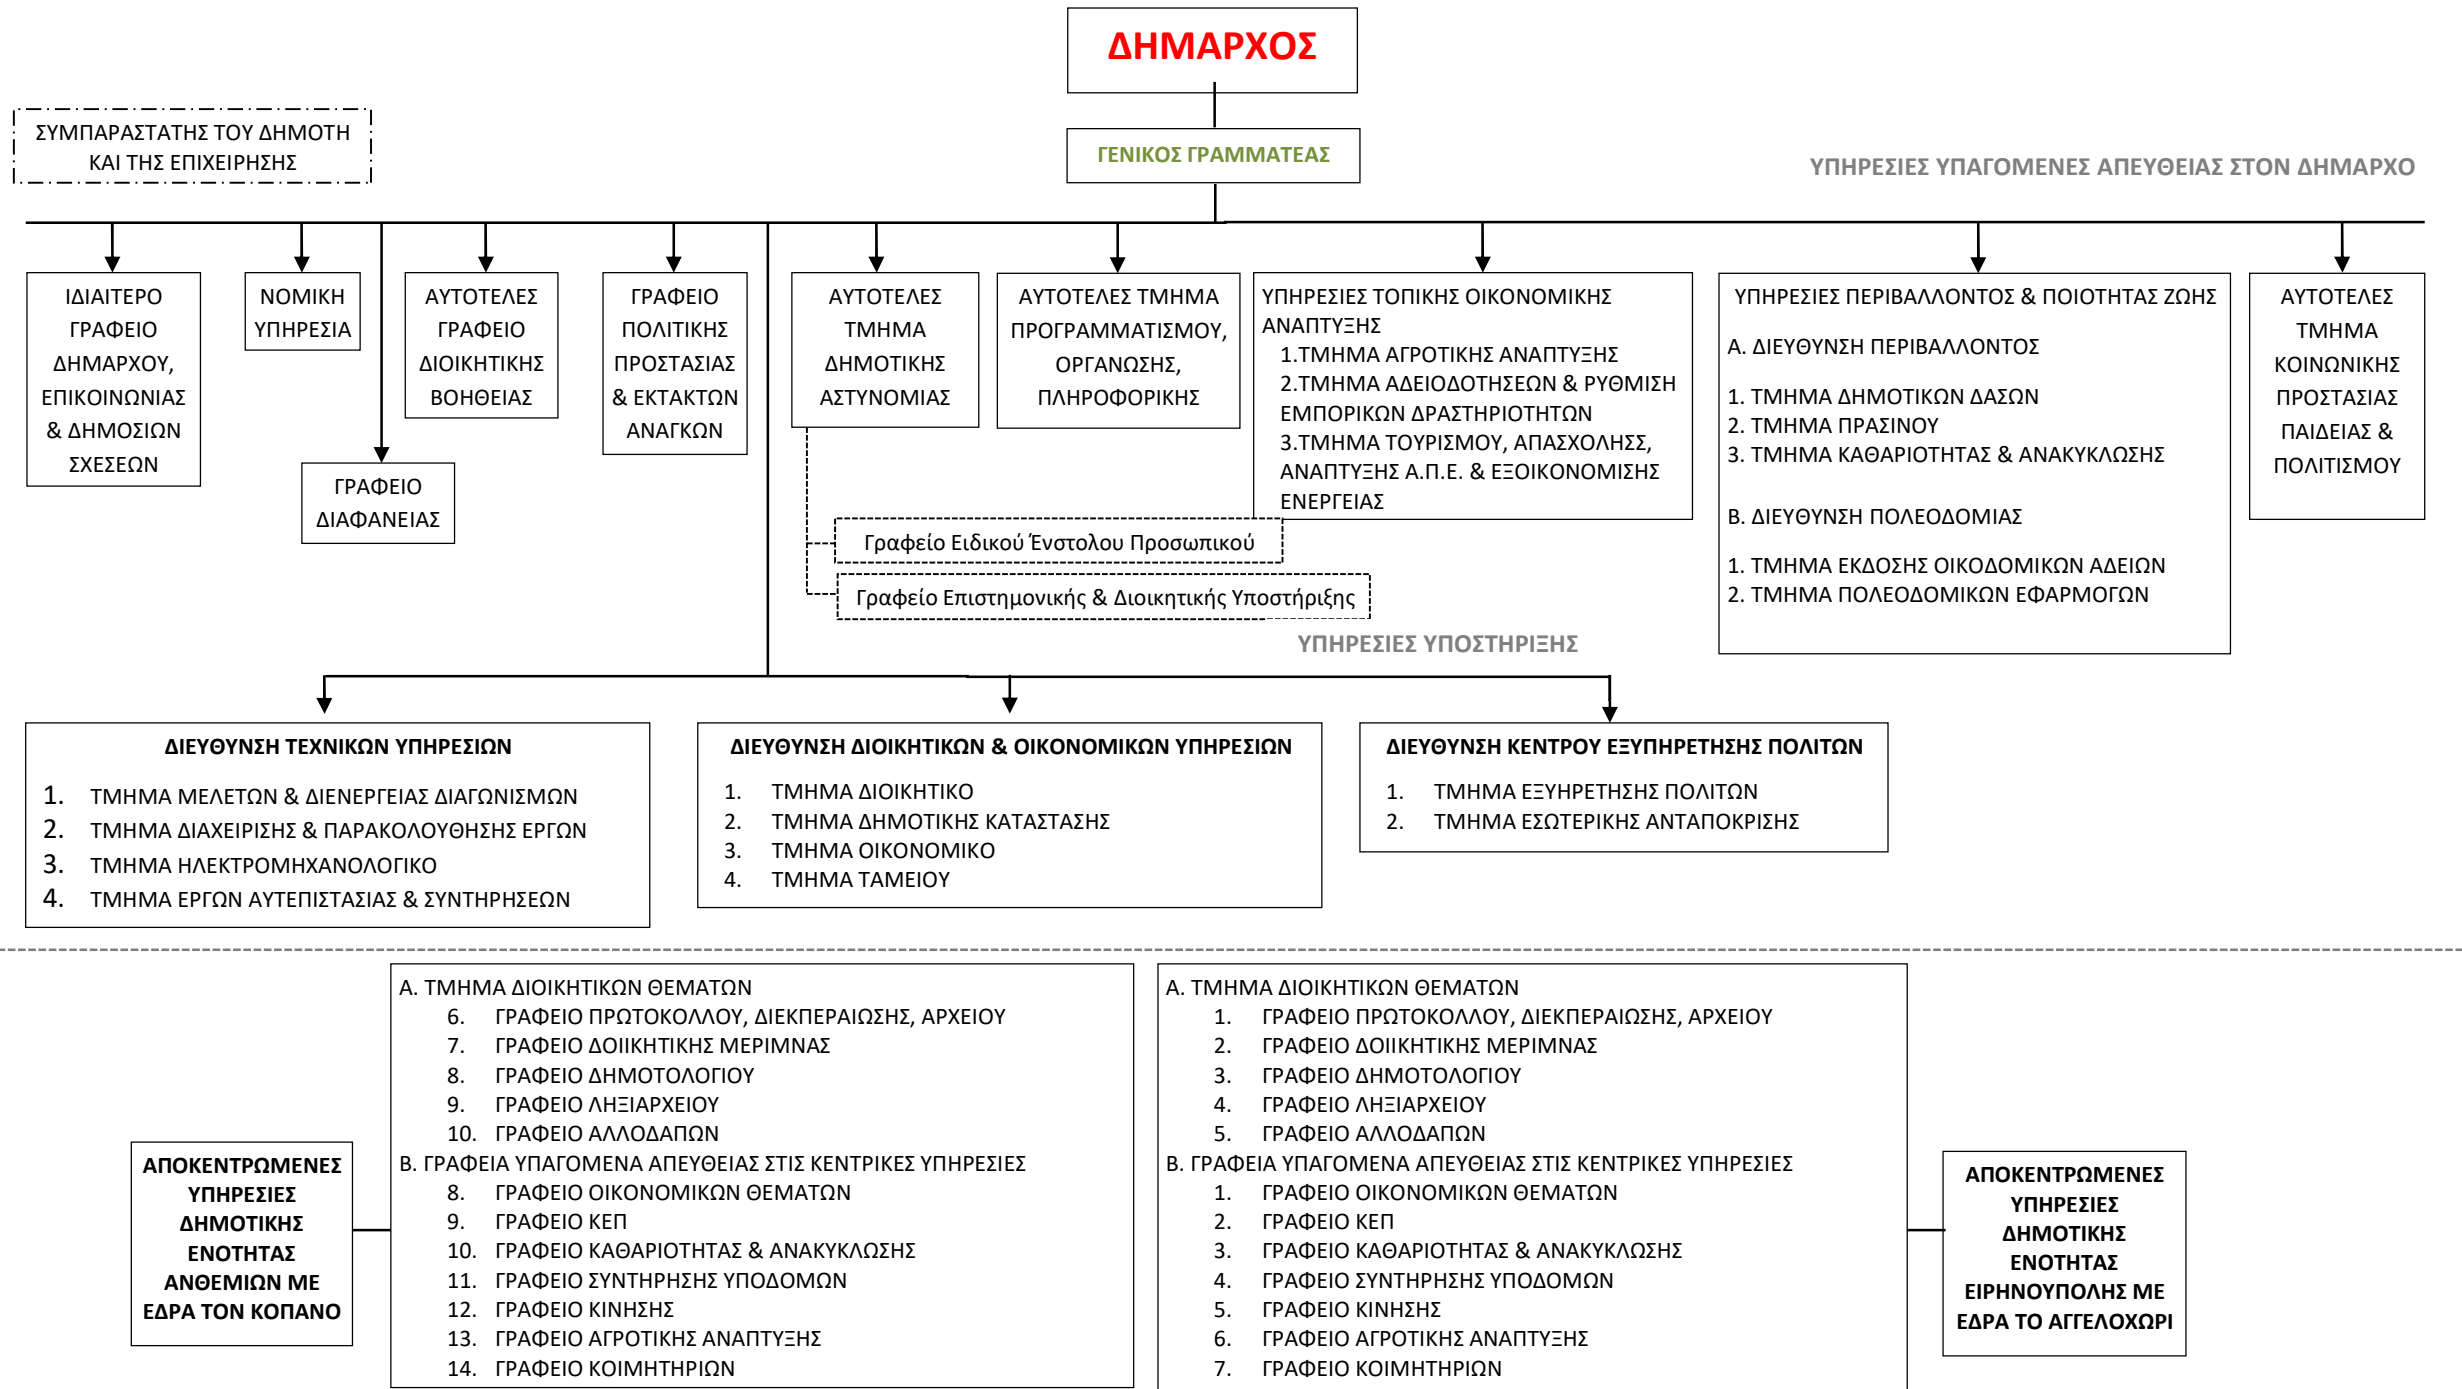

ΣΧΕΔΙΟ ΟΡΓΑΝΟΓΡΑΜΜΑΤΟΣ ΔΗΜΟΥ ΝΑΟΥΣΑΣ

ΣΥΜΠΑΡΑΣΤΑΤΗΣ ΤΟΥ ΔΗΜΟΤΗ ΚΑΙ ΤΗΣ ΕΠΙΧΕΙΡΗΣΗΣ

ΔΗΜΑΡΧΟΣ
ΓΕΝΙΚΟΣ ΓΡΑΜΜΑΤΕΑΣ

ΥΠΗΡΕΣΙΕΣ ΥΠΑΓΟΜΕΝΕΣ ΑΠΕΥΘΕΙΑΣ ΣΤΟΝ ΔΗΜΑΡΧΟ

ΙΔΙΑΙΤΕΡΟ ΓΡΑΦΕΙΟ ΔΗΜΑΡΧΟΥ, ΕΠΙΚΟΙΝΩΝΙΑΣ & ΔΗΜΟΣΙΩΝ ΣΧΕΣΕΩΝ

ΝΟΜΙΚΗ ΥΠΗΡΕΣΙΑ

ΑΥΤΟΤΕΛΕΣ ΓΡΑΦΕΙΟ ΔΙΟΙΚΗΤΙΚΗΣ ΒΟΗΘΕΙΑΣ

ΓΡΑΦΕΙΟ ΠΟΛΙΤΙΚΗΣ ΠΡΟΣΤΑΣΙΑΣ & ΕΚΤΑΚΤΩΝ ΑΝΑΓΚΩΝ

ΑΥΤΟΤΕΛΕΣ ΤΜΗΜΑ ΔΗΜΟΤΙΚΗΣ ΑΣΤΥΝΟΜΙΑΣ

ΑΥΤΟΤΕΛΕΣ ΤΜΗΜΑ ΠΡΟΓΡΑΜΜΑΤΙΣΜΟΥ, ΟΡΓΑΝΩΣΗΣ, ΠΛΗΡΟΦΟΡΙΚΗΣ

ΥΠΗΡΕΣΙΕΣ ΤΟΠΙΚΗΣ ΟΙΚΟΝΟΜΙΚΗΣ ΑΝΑΠΤΥΞΗΣ
1. ΤΜΗΜΑ ΑΓΡΟΤΙΚΗΣ ΑΝΑΠΤΥΞΗΣ
2. ΤΜΗΜΑ ΑΔΕΙΟΔΟΤΗΣΕΩΝ & ΡΥΘΜΙΣΗ ΕΜΠΟΡΙΚΩΝ ΔΡΑΣΤΗΡΙΟΤΗΤΩΝ
3. ΤΜΗΜΑ ΤΟΥΡΙΣΜΟΥ, ΑΠΑΣΧΟΛΗΣΗΣ, ΑΝΑΠΤΥΞΗΣ Α.Π.Ε. & ΕΞΟΙΚΟΝΟΜΙΣΗΣ ΕΝΕΡΓΕΙΑΣ

ΥΠΗΡΕΣΙΕΣ ΠΕΡΙΒΑΛΛΟΝΤΟΣ & ΠΟΙΟΤΗΤΑΣ ΖΩΗΣ
Α. ΔΙΕΥΘΥΝΣΗ ΠΕΡΙΒΑΛΛΟΝΤΟΣ
1. ΤΜΗΜΑ ΔΗΜΟΤΙΚΩΝ ΔΑΣΩΝ
2. ΤΜΗΜΑ ΠΡΑΣΙΝΟΥ
3. ΤΜΗΜΑ ΚΑΘΑΡΙΟΤΗΤΑΣ & ΑΝΑΚΥΚΛΩΣΗΣ
Β. ΔΙΕΥΘΥΝΣΗ ΠΟΛΕΟΔΟΜΙΑΣ
1. ΤΜΗΜΑ ΕΚΔΟΣΗΣ ΟΙΚΟΔΟΜΙΚΩΝ ΑΔΕΙΩΝ
2. ΤΜΗΜΑ ΠΟΛΕΟΔΟΜΙΚΩΝ ΕΦΑΡΜΟΓΩΝ

ΑΥΤΟΤΕΛΕΣ ΤΜΗΜΑ ΚΟΙΝΩΝΙΚΗΣ ΠΡΟΣΤΑΣΙΑΣ ΠΑΙΔΕΙΑΣ & ΠΟΛΙΤΙΣΜΟΥ

ΓΡΑΦΕΙΟ ΔΙΑΦΑΝΕΙΑΣ

Γραφείο Ειδικού Ένστολου Προσωπικού
Γραφείο Επιστημονικής & Διοικητικής Υποστήριξης

ΥΠΗΡΕΣΙΕΣ ΥΠΟΣΤΗΡΙΞΗΣ

ΔΙΕΥΘΥΝΣΗ ΤΕΧΝΙΚΩΝ ΥΠΗΡΕΣΙΩΝ
1. ΤΜΗΜΑ ΜΕΛΕΤΩΝ & ΔΙΕΝΕΡΓΕΙΑΣ ΔΙΑΓΩΝΙΣΜΩΝ
2. ΤΜΗΜΑ ΔΙΑΧΕΙΡΙΣΗΣ & ΠΑΡΑΚΟΛΟΥΘΗΣΗΣ ΕΡΓΩΝ
3. ΤΜΗΜΑ ΗΛΕΚΤΡΟΜΗΧΑΝΟΛΟΓΙΚΟ
4. ΤΜΗΜΑ ΕΡΓΩΝ ΑΥΤΕΠΙΣΤΑΣΙΑΣ & ΣΥΝΤΗΡΗΣΕΩΝ

ΔΙΕΥΘΥΝΣΗ ΔΙΟΙΚΗΤΙΚΩΝ & ΟΙΚΟΝΟΜΙΚΩΝ ΥΠΗΡΕΣΙΩΝ
1. ΤΜΗΜΑ ΔΙΟΙΚΗΤΙΚΟ
2. ΤΜΗΜΑ ΔΗΜΟΤΙΚΗΣ ΚΑΤΑΣΤΑΣΗΣ
3. ΤΜΗΜΑ ΟΙΚΟΝΟΜΙΚΟ
4. ΤΜΗΜΑ ΤΑΜΕΙΟΥ

ΔΙΕΥΘΥΝΣΗ ΚΕΝΤΡΟΥ ΕΞΥΠΗΡΕΤΗΣΗΣ ΠΟΛΙΤΩΝ
1. ΤΜΗΜΑ ΕΞΥΠΗΡΕΤΗΣΗΣ ΠΟΛΙΤΩΝ
2. ΤΜΗΜΑ ΕΣΩΤΕΡΙΚΗΣ ΑΝΤΑΠΟΚΡΙΣΗΣ

ΑΠΟΚΕΝΤΡΩΜΕΝΕΣ ΥΠΗΡΕΣΙΕΣ ΔΗΜΟΤΙΚΗΣ ΕΝΟΤΗΤΑΣ ΑΝΘΕΜΙΩΝ ΜΕ ΕΔΡΑ ΤΟΝ ΚΟΠΑΝΟ

Α. ΤΜΗΜΑ ΔΙΟΙΚΗΤΙΚΩΝ ΘΕΜΑΤΩΝ
6. ΓΡΑΦΕΙΟ ΠΡΩΤΟΚΟΛΛΟΥ, ΔΙΕΚΠΕΡΑΙΩΣΗΣ, ΑΡΧΕΙΟΥ
7. ΓΡΑΦΕΙΟ ΔΙΟΙΚΗΤΙΚΗΣ ΜΕΡΙΜΝΑΣ
8. ΓΡΑΦΕΙΟ ΔΗΜΟΤΟΛΟΓΙΟΥ
9. ΓΡΑΦΕΙΟ ΛΗΞΙΑΡΧΕΙΟΥ
10. ΓΡΑΦΕΙΟ ΑΛΛΟΔΑΠΩΝ
Β. ΓΡΑΦΕΙΑ ΥΠΑΓΟΜΕΝΑ ΑΠΕΥΘΕΙΑΣ ΣΤΙΣ ΚΕΝΤΡΙΚΕΣ ΥΠΗΡΕΣΙΕΣ
8. ΓΡΑΦΕΙΟ ΟΙΚΟΝΟΜΙΚΩΝ ΘΕΜΑΤΩΝ
9. ΓΡΑΦΕΙΟ ΚΕΠ
10. ΓΡΑΦΕΙΟ ΚΑΘΑΡΙΟΤΗΤΑΣ & ΑΝΑΚΥΚΛΩΣΗΣ
11. ΓΡΑΦΕΙΟ ΣΥΝΤΗΡΗΣΗΣ ΥΠΟΔΟΜΩΝ
12. ΓΡΑΦΕΙΟ ΚΙΝΗΣΗΣ
13. ΓΡΑΦΕΙΟ ΑΓΡΟΤΙΚΗΣ ΑΝΑΠΤΥΞΗΣ
14. ΓΡΑΦΕΙΟ ΚΟΙΜΗΤΗΡΙΩΝ

Α. ΤΜΗΜΑ ΔΙΟΙΚΗΤΙΚΩΝ ΘΕΜΑΤΩΝ
1. ΓΡΑΦΕΙΟ ΠΡΩΤΟΚΟΛΛΟΥ, ΔΙΕΚΠΕΡΑΙΩΣΗΣ, ΑΡΧΕΙΟΥ
2. ΓΡΑΦΕΙΟ ΔΙΟΙΚΗΤΙΚΗΣ ΜΕΡΙΜΝΑΣ
3. ΓΡΑΦΕΙΟ ΔΗΜΟΤΟΛΟΓΙΟΥ
4. ΓΡΑΦΕΙΟ ΛΗΞΙΑΡΧΕΙΟΥ
5. ΓΡΑΦΕΙΟ ΑΛΛΟΔΑΠΩΝ
Β. ΓΡΑΦΕΙΑ ΥΠΑΓΟΜΕΝΑ ΑΠΕΥΘΕΙΑΣ ΣΤΙΣ ΚΕΝΤΡΙΚΕΣ ΥΠΗΡΕΣΙΕΣ
1. ΓΡΑΦΕΙΟ ΟΙΚΟΝΟΜΙΚΩΝ ΘΕΜΑΤΩΝ
2. ΓΡΑΦΕΙΟ ΚΕΠ
3. ΓΡΑΦΕΙΟ ΚΑΘΑΡΙΟΤΗΤΑΣ & ΑΝΑΚΥΚΛΩΣΗΣ
4. ΓΡΑΦΕΙΟ ΣΥΝΤΗΡΗΣΗΣ ΥΠΟΔΟΜΩΝ
5. ΓΡΑΦΕΙΟ ΚΙΝΗΣΗΣ
6. ΓΡΑΦΕΙΟ ΑΓΡΟΤΙΚΗΣ ΑΝΑΠΤΥΞΗΣ
7. ΓΡΑΦΕΙΟ ΚΟΙΜΗΤΗΡΙΩΝ

ΑΠΟΚΕΝΤΡΩΜΕΝΕΣ ΥΠΗΡΕΣΙΕΣ ΔΗΜΟΤΙΚΗΣ ΕΝΟΤΗΤΑΣ ΕΙΡΗΝΟΥΠΟΛΗΣ ΜΕ ΕΔΡΑ ΤΟ ΑΓΓΕΛΟΧΩΡΙ